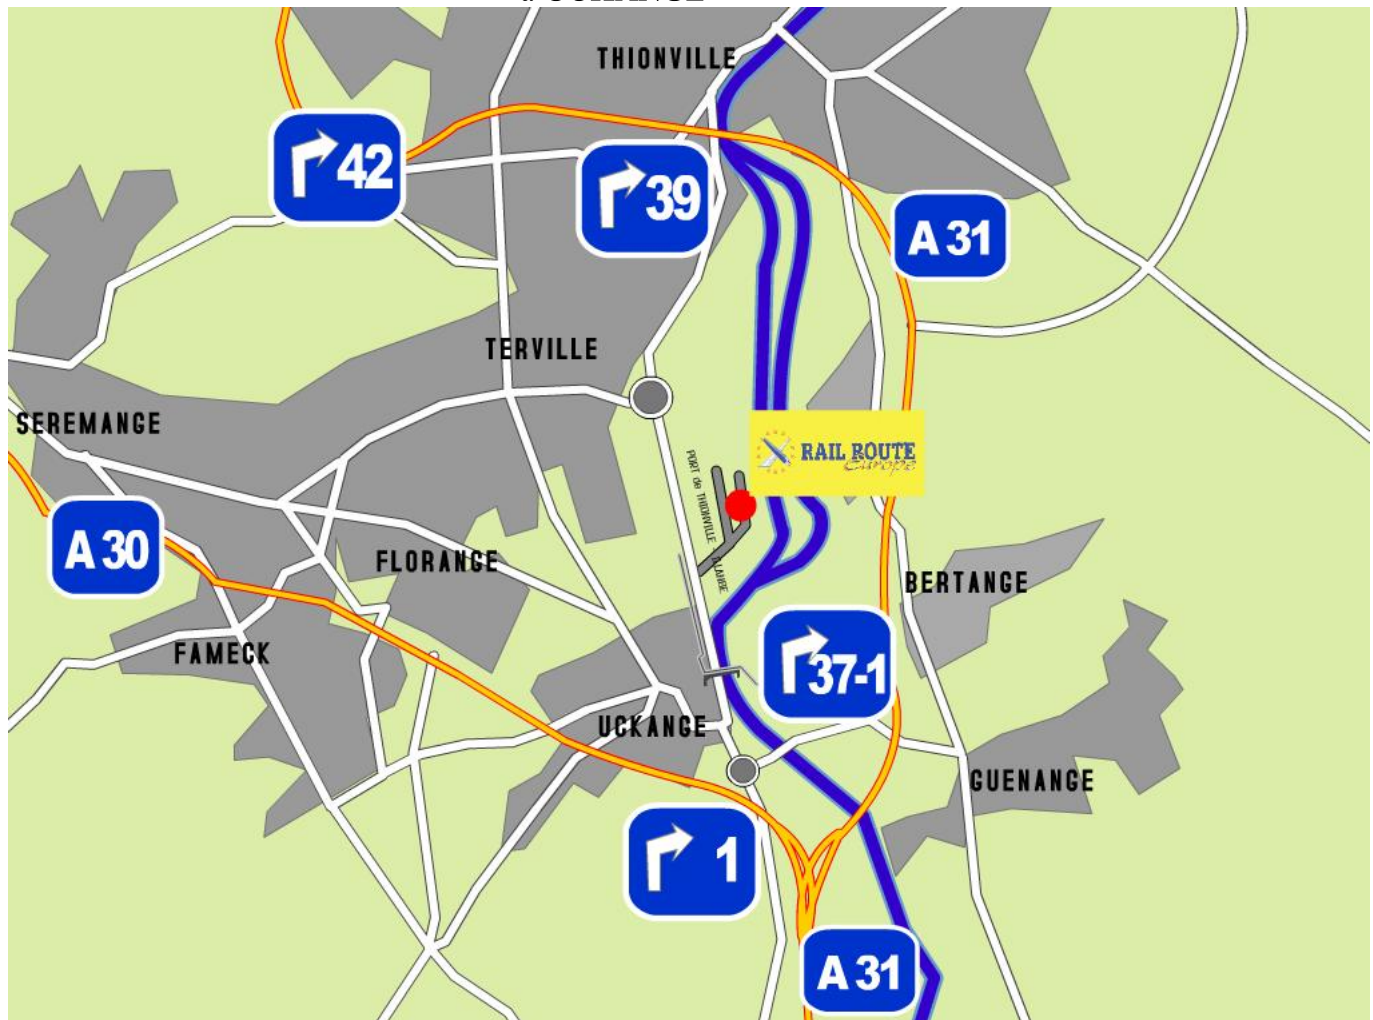

Pour venir chez Rail Route Europe **UCKANGE – PORT DE THIONVILLE - ILLANGE**
à UCKANGE

- **En provenance de NANCY, METZ (ou aéroport de Metz) ou de PARIS/STRASBOURG** prendre A31 en direction de THIONVILLE-Luxembourg, Après la sortie Mondelange à la patte d'oie (A30-A31) prendre direction HAYANGE LONGWY et prendre la première sortie N°1 UCKANGE.

Vous arrivez sur un rond point, prendre la deuxième sortie du rond point en direction UCKANGE CENTRE puis au feu prendre à droite direction Thionville sur environ 1KM et après être passé sous un pont (Hauteur limité à 4m) vous avez à votre droite l'entrée du Port de **THIONVILLE-ILLANGE**. Rail route Europe se trouve à 500m à droite après le portail.

- **En provenance de Belgique** : A 30 direction Metz , Sortir à Uckange (sortie N° 1)

- **En Provenance du Luxembourg** : A 30 Direction Thionville Sortir soit sortie 42 , 39 ou 37-1 , pour atteindre Uckange

- **En provenance de Thionville** : prendre la direction Uckange via la zone du Gassion, à la sortie de cette zone vous arrivée à « Maisons Neuves » au rond point prendre la deuxième sortie direction Uckange, puis après environ 1km prendre à gauche l'entrée du **port de Thionville –Illange**